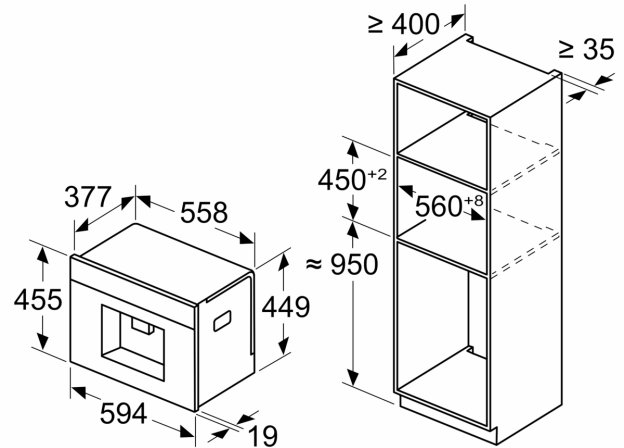

N 90, КАФЕАВТОМАТ ЗА ВГРАЖДАНЕ,
 НЕРЪЖДАЕМА СТОМАНА
 CL4TT11N0

оразмерени чертежи

Измерване в mm

A: 7,5 mm

Измерване в mm

Контейнерите за зърна и вода се изваждат
 отпред
 Препоръчителна височина на монтаж
 950–1450 mm

Измерване в mm

Контейнерите за зърна и вода се изваждат
 отпред
 Препоръчителна височина на монтаж
 950–1450 mm

Измерване в mm

Ляв ъглови монтаж

Ако използвате 92° ограничител на панти,
 мин. разстояние до стената е само 100 mm

оразмерени чертежи

Измерване в mm