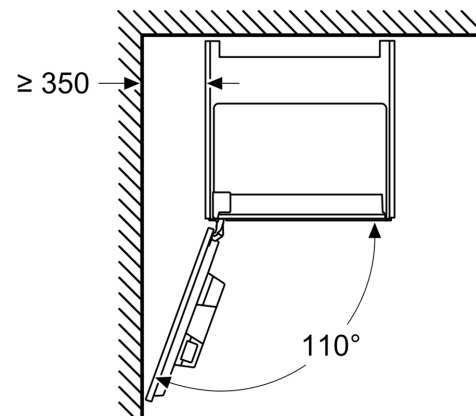

N 90, КАФЕАВТОМАТ ЗА ВГРАЖДАНЕ,
 НЕРЪЖДАЕМА СТОМАНА
 CL4TT11N0

оразмерени чертежи

Измерване в mm

A: 7,5 mm

Измерване в mm

Контейнерите за зърна и вода се изваждат
 отпред
 Препоръчителна височина на монтаж
 950–1450 mm

Измерване в mm

Контейнерите за зърна и вода се изваждат
 отпред
 Препоръчителна височина на монтаж
 950–1450 mm

Измерване в mm

Ляв ъглови монтаж

Ако използвате 92° ограничител на панти,
 мин. разстояние до стената е само 100 mm

оразмерени чертежи

Измерване в mm