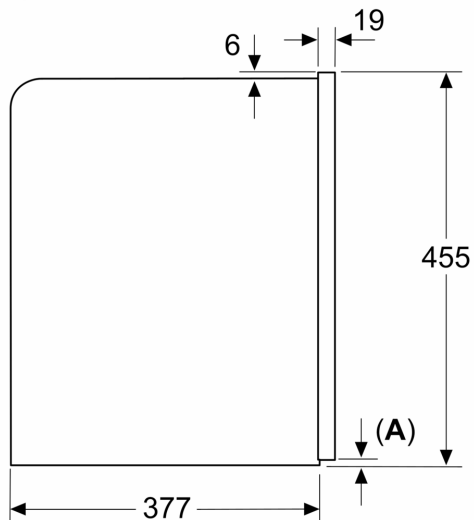

N 90, КАФЕАВТОМАТ ЗА ВГРАЖДАНЕ,
 НЕРЪЖДАЕМА СТОМАНА
 CL4TT11N0

оразмерени чертежи

Измерване в mm

A: 7,5 mm

Измерване в mm

Контейнерите за зърна и вода се изваждат
 отпред
 Препоръчителна височина на монтаж
 950–1450 mm

Измерване в mm

Контейнерите за зърна и вода се изваждат
 отпред
 Препоръчителна височина на монтаж
 950–1450 mm

Измерване в mm

Ляв ъглови монтаж

Ако използвате 92° ограничител на панти,
 мин. разстояние до стената е само 100 mm

оразмерени чертежи

Измерване в mm