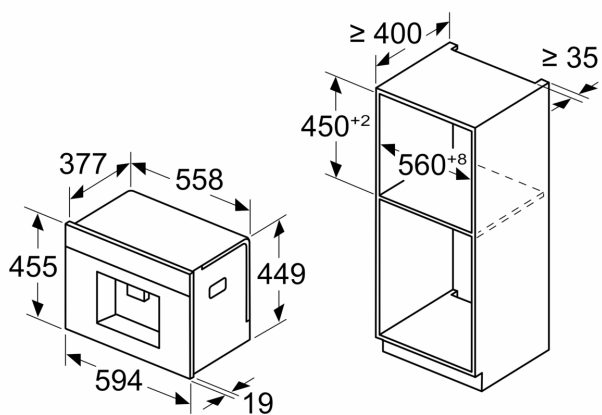

N 90, КАФЕАВТОМАТ ЗА ВГРАЖДАНЕ,
 НЕРЪЖДАЕМА СТОМАНА
 CL4TT11N0

оразмерени чертежи

Измерване в mm

A: 7,5 mm

Измерване в mm

Контейнерите за зърна и вода се изваждат
 отпред
 Препоръчителна височина на монтаж
 950–1450 mm

Измерване в mm

Контейнерите за зърна и вода се изваждат
 отпред
 Препоръчителна височина на монтаж
 950–1450 mm

Измерване в mm

Ляв ъглови монтаж

Ако използвате 92° ограничител на панти,
 мин. разстояние до стената е само 100 mm

оразмерени чертежи

Измерване в mm